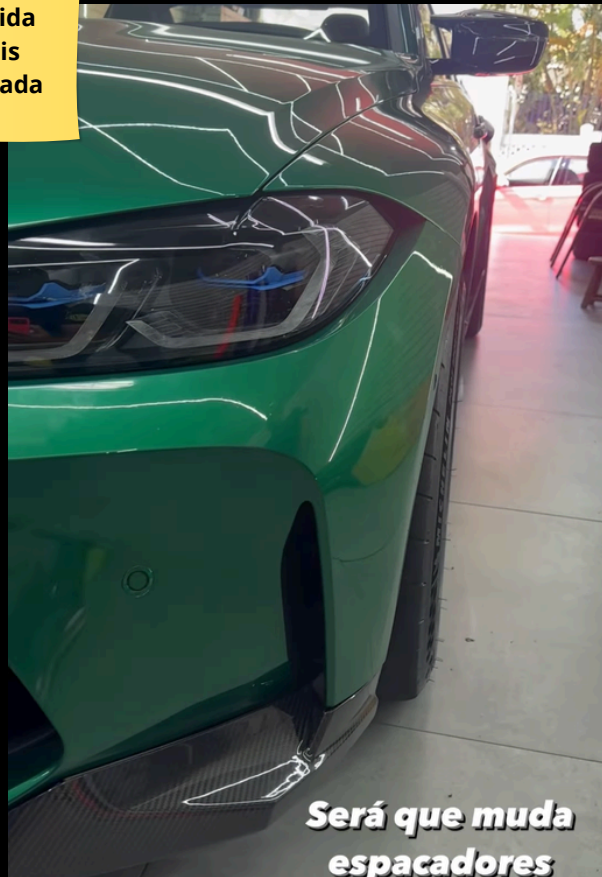

BMW M3

Descrição:

Este modelo utiliza espaçadores SM | auto parts de 12mm em todas as rodas

BMW M3

MODELO : G80

Medida
mais
utilizada

Descrição:

Este modelo utiliza espaçadores SM | auto parts de 12mm em todas as rodas